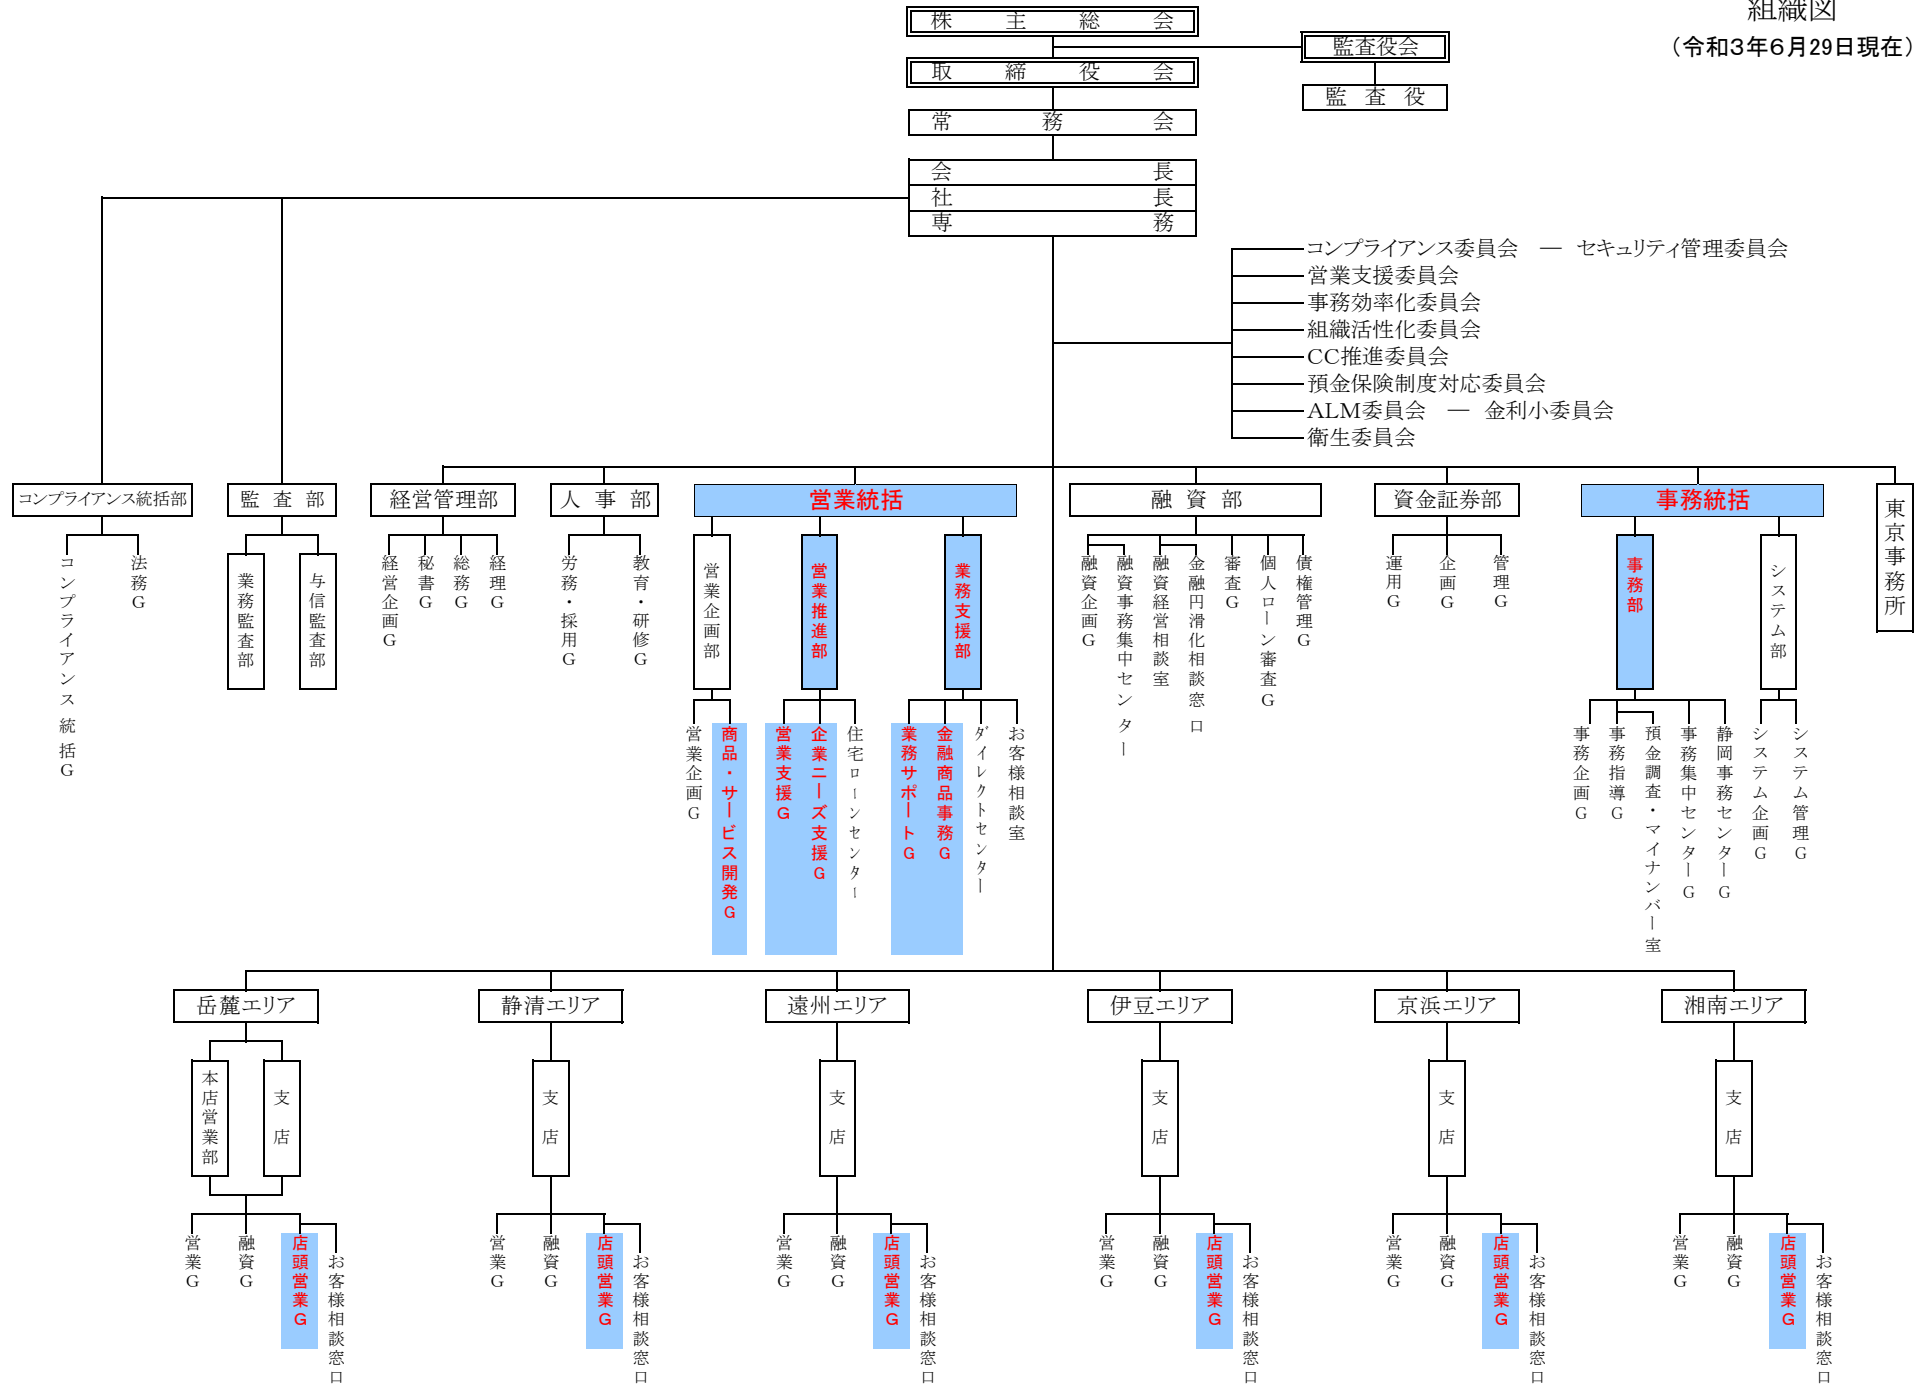

静岡中央銀行  
組織図  
(令和3年6月29日現在)

(注) G=グループ