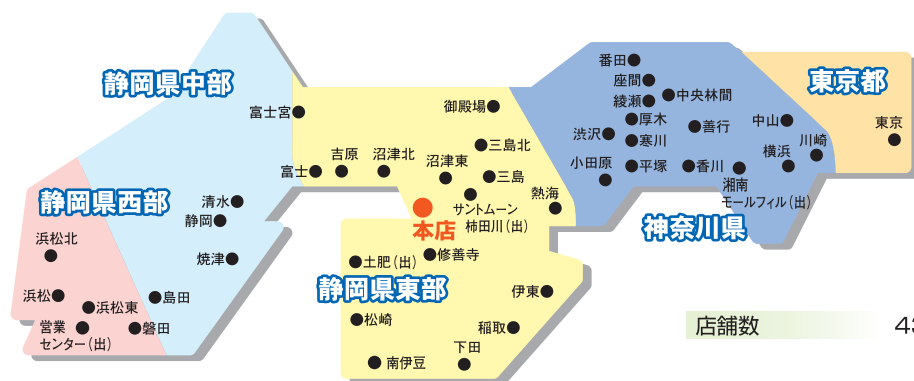

平成23年6月30日現在

店舗数 43店舗 (39本支店4出張所)
 静岡県内 27店舗
 神奈川県内 15店舗
 東京都内 1店舗

店舗外ATM 27カ所

ATM・CD設置台数 106台

店舗のご案内

静岡県 (27店舗)

🇺🇸 は米ドル両替店

👁️ は視覚障がい者対応ATM設置店