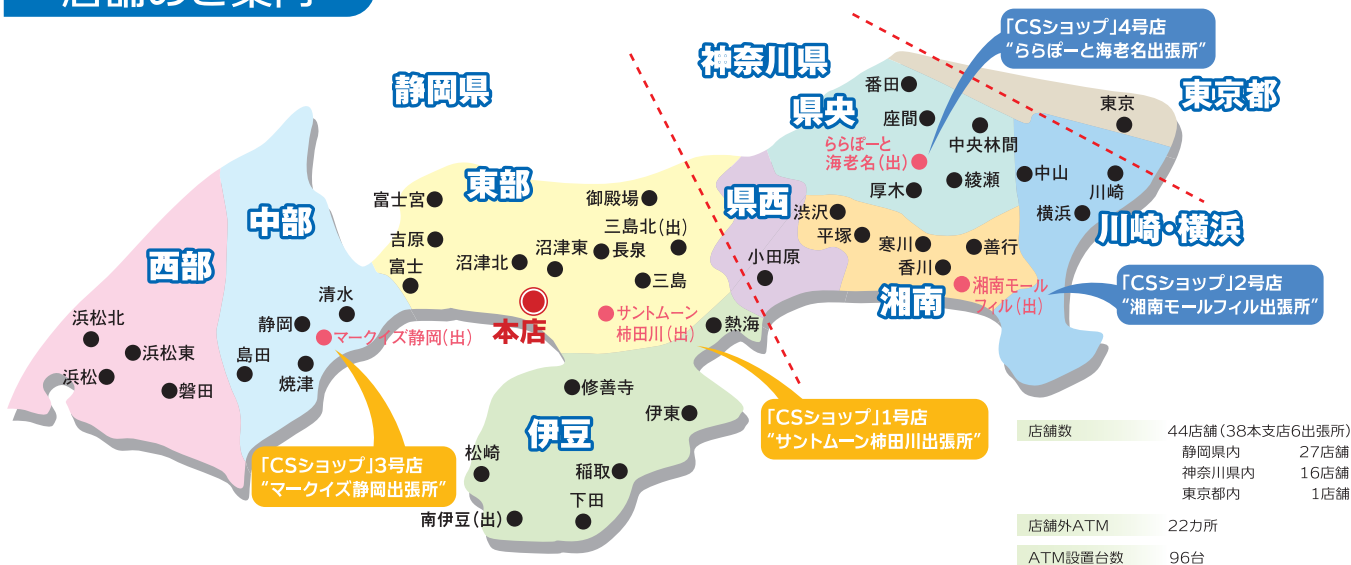

店舗のご案内

2019年6月30日現在

静岡県 (27店舗)

視は視覚障がい者対応ATM設置店 貸は貸金庫設置店

	店名	店番	〒	所在地	電話番号	ATM稼働時間		各種取扱
						平日	土・日・祝	
沼津市	本店営業部	002	410-0801	沼津市大手町4丁目76番地	(055) 962-6111	8:00~21:00	8:00~21:00	視貸
	沼津北支店	010	410-0053	沼津市寿町3番3号	(055) 921-1766	8:00~21:00	8:00~21:00	視貸
	沼津東支店	012	410-0033	沼津市三枚橋杉崎町426番の2	(055) 923-7221	8:00~21:00	9:00~19:00	視
駿東郡	サントムーン柿田川出張所	003	411-0902	駿東郡清水町玉川61番地の2	(055) 973-5888	8:00~21:00	8:00~21:00	視貸
	長泉支店	011	411-0942	駿東郡長泉町中土狩347-1	(055) 986-3030	8:00~21:00	9:00~19:00	視貸
三島市	三島支店	004	411-0855	三島市本町7番26号	(055) 975-2300	8:00~21:00	9:00~19:00	視
	三島北出張所	011	411-0044	三島市徳倉1丁目16番36号	(055) 986-2112	8:00~21:00	9:00~19:00	視貸
富士市	吉原支店	007	417-0051	富士市吉原2丁目4番4号	(0545) 52-5125	8:00~21:00	9:00~19:00	視貸
	富士支店	009	416-0914	富士市本町13番17号	(0545) 61-1904	8:00~21:00	9:00~19:00	視貸
富士宮市	富士宮支店	008	418-0003	富士宮市ひばりが丘1124番地	(0544) 26-8121	8:00~21:00	9:00~19:00	視貸
御殿場市	御殿場支店	006	412-0043	御殿場市新橋1917番地の1	(0550) 82-1345	8:00~21:00	8:00~21:00	視貸
熱海市	熱海支店	041	413-0013	熱海市銀座町10番23号	(0557) 81-6191	8:00~21:00	8:00~21:00	視貸
伊東市	伊東支店	042	414-0003	伊東市中央町10番8号	(0557) 37-6636	8:00~21:00	9:00~19:00	視貸
下田市	下田支店	044	415-0022	下田市2丁目10番17号	(0558) 22-3331	8:00~21:00	9:00~19:00	視
賀茂郡	稲取支店	043	413-0411	賀茂郡東伊豆町稲取708番地の1	(0557) 95-1200	8:00~21:00	9:00~19:00	視貸
	南伊豆出張所	045	415-0303	賀茂郡南伊豆町下賀茂174番地の1	(0558) 62-0025	8:00~21:00	9:00~19:00	視貸
	松崎支店	046	410-3611	賀茂郡松崎町松崎375番地の4	(0558) 42-0280	8:00~21:00	9:00~19:00	視
伊豆市	修善寺支店	005	410-2407	伊豆市柏久保553番地の1	(0558) 72-2145	8:00~21:00	9:00~19:00	視貸
静岡市	静岡支店	022	420-0034	静岡市葵区常磐町2丁目1番地の5	(054) 253-2125	8:00~21:00	8:00~21:00	視貸
	マークイズ静岡出張所	023	420-0821	静岡市葵区柚木1026	(054) 262-6611	10:00~21:00	10:00~21:00	視
	清水支店	021	424-0826	静岡市清水区万世町2丁目6番16号	(054) 352-0191	8:00~21:00	9:00~19:00	視貸
焼津市	焼津支店	024	425-0022	焼津市本町2丁目1番1号	(054) 628-4125	8:00~21:00	9:00~19:00	視貸
島田市	島田支店	026	427-0022	島田市本通り3丁目6番1号	(0547) 37-3161	8:00~21:00	9:00~19:00	視貸
浜松市	浜松支店	034	430-0935	浜松市中区伝馬町313番地の21	(053) 454-6201	8:00~21:00	8:00~21:00	視貸
	浜松北支店	035	433-8123	浜松市中区幸1丁目3番7号	(053) 472-2241	8:00~21:00	9:00~19:00	視貸
	浜松東支店	037	435-0042	浜松市東区篠ヶ瀬町字作間前1243番地	(053) 421-3155	8:00~21:00	9:00~19:00	視
磐田市	磐田支店	033	438-0078	磐田市中泉622番地3	(0538) 34-2211	8:00~21:00	9:00~19:00	視貸