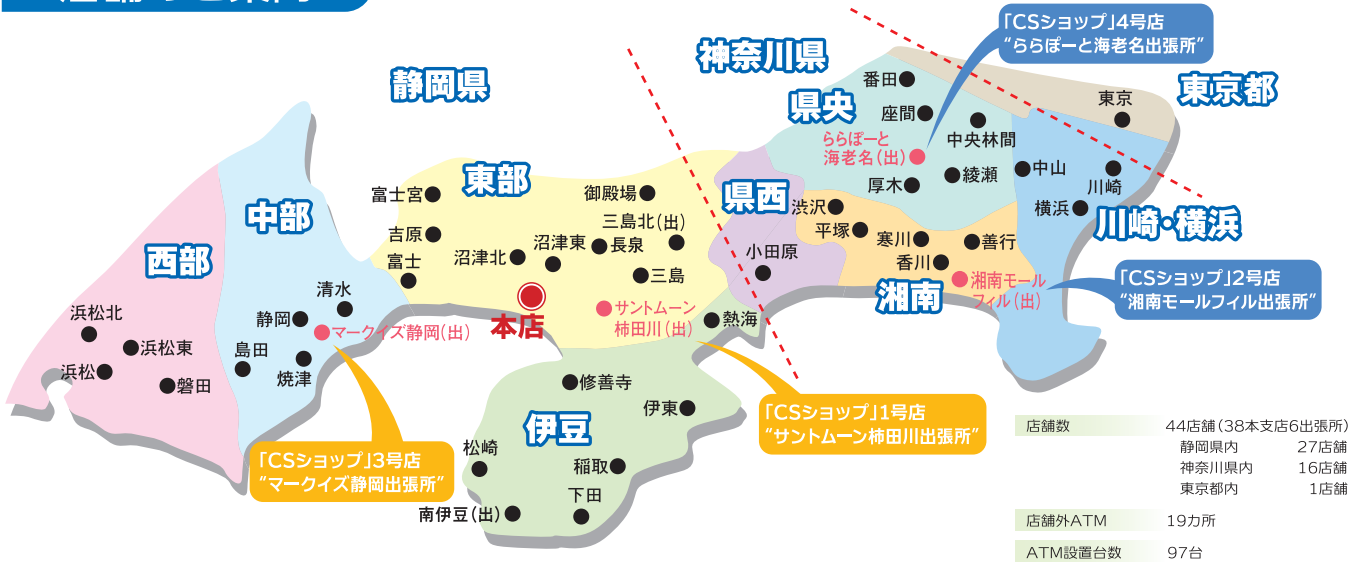

店舗のご案内

2020年6月30日現在

静岡県 (27店舗)

視 は視覚障がい者対応ATM設置店 貸 は貸金庫設置店

	店名	店番	〒	所在地	電話番号	ATM稼働時間		各種取扱
						平日	土・日・祝	
沼津市	本店営業部	002	410-0801	沼津市大手町4丁目76番地	(055) 962-6111	8:00~21:00	8:00~21:00	視 貸
	沼津北支店	010	410-0053	沼津市寿町3番3号	(055) 921-1766	8:00~21:00	8:00~21:00	視 貸
	沼津東支店	012	410-0033	沼津市三枚橋杉崎町426番の2	(055) 923-7221	8:00~21:00	9:00~19:00	視
駿東郡	サントムーン柿田川出張所	003	411-0902	駿東郡清水町玉川61番地の2	(055) 973-5888	8:00~21:00	8:00~21:00	視 貸
	長泉支店	011	411-0942	駿東郡長泉町中土狩347-1	(055) 986-3030	8:00~21:00	9:00~19:00	視 貸
三島市	三島支店	004	411-0855	三島市本町7番26号	(055) 975-2300	8:00~21:00	9:00~19:00	視
	三島北出張所	011	411-0044	三島市徳倉1丁目16番36号	(055) 986-2112	8:00~21:00	9:00~19:00	視 貸
富士市	吉原支店	007	417-0051	富士市吉原2丁目4番4号	(0545) 52-5125	8:00~21:00	9:00~19:00	視 貸
	富士支店	009	416-0914	富士市本町13番17号	(0545) 61-1904	8:00~21:00	9:00~19:00	視 貸
富士宮市	富士宮支店	008	418-0003	富士宮市ひばりが丘1124番地	(0544) 26-8121	8:00~21:00	9:00~19:00	視 貸
御殿場市	御殿場支店	006	412-0043	御殿場市新橋1917番地の1	(0550) 82-1345	8:00~21:00	8:00~21:00	視 貸
熱海市	熱海支店	041	413-0013	熱海市銀座町10番23号	(0557) 81-6191	8:00~21:00	8:00~21:00	視 貸
伊東市	伊東支店	042	414-0003	伊東市中央町10番8号	(0557) 37-6636	8:00~21:00	9:00~19:00	視 貸
下田市	下田支店	044	415-0022	下田市2丁目10番17号	(0558) 22-3331	8:00~21:00	9:00~19:00	視
賀茂郡	稲取支店	043	413-0411	賀茂郡東伊豆町稲取708番地の1	(0557) 95-1200	8:00~21:00	9:00~19:00	視 貸
	南伊豆出張所	045	415-0303	賀茂郡南伊豆町下賀茂174番地の1	(0558) 62-0025	8:00~21:00	9:00~19:00	視 貸
	松崎支店	046	410-3611	賀茂郡松崎町松崎375番地の4	(0558) 42-0280	8:00~21:00	9:00~19:00	視
伊豆市	修善寺支店	005	410-2407	伊豆市柏久保553番地の1	(0558) 72-2145	8:00~21:00	9:00~19:00	視 貸
静岡市	静岡支店	022	420-0034	静岡市葵区常磐町2丁目1番地の5	(054) 253-2125	8:00~21:00	8:00~21:00	視 貸
	マークイズ静岡出張所	023	420-0821	静岡市葵区柚木1026	(054) 262-6611	10:00~20:00	10:00~20:00	視
	清水支店	021	424-0826	静岡市清水区万世町2丁目6番16号	(054) 352-0191	8:00~21:00	9:00~19:00	視 貸
焼津市	焼津支店	024	425-0022	焼津市本町2丁目1番1号	(054) 628-4125	8:00~21:00	9:00~19:00	視 貸
島田市	島田支店	026	427-0022	島田市本通り3丁目6番1号	(0547) 37-3161	8:00~21:00	9:00~19:00	視 貸
浜松市	浜松支店	034	430-0935	浜松市中区伝馬町313番地の21	(053) 454-6201	8:00~21:00	8:00~21:00	視 貸
	浜松北支店	035	433-8123	浜松市中区幸1丁目3番7号	(053) 472-2241	8:00~21:00	9:00~19:00	視 貸
	浜松東支店	037	435-0042	浜松市東区篠ヶ瀬町字作間前1243番地	(053) 421-3155	8:00~21:00	9:00~19:00	視
磐田市	磐田支店	033	438-0078	磐田市中泉622番地3	(0538) 34-2211	8:00~21:00	9:00~19:00	視 貸