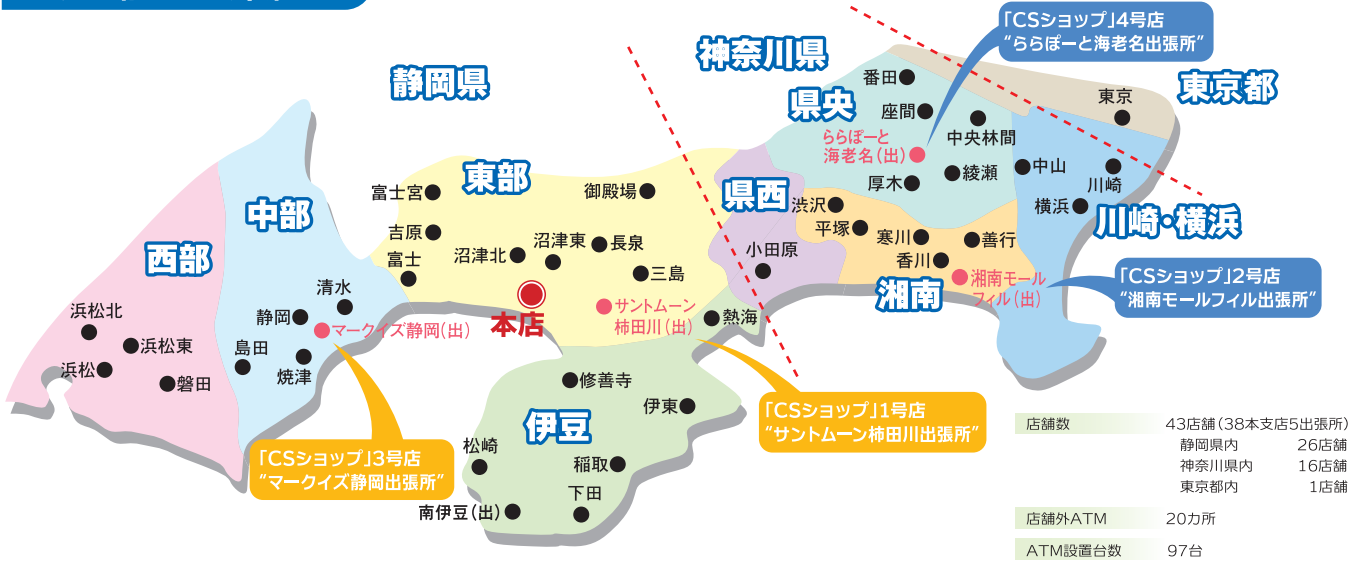

店舗のご案内

2021年6月30日現在

静岡県 (26店舗)

視 は視覚障がい者対応ATM設置店 貸 は貸金庫設置店

	店名	店番	〒	所在地	電話番号	ATM稼働時間		各種取扱
						平日	土・日・祝	
沼津市	本店営業部	002	410-0801	沼津市大手町4丁目76番地	(055) 962-6111	8:00~21:00	8:00~21:00	視 貸
	沼津北支店	010	410-0053	沼津市寿町3番3号	(055) 921-1766	8:00~21:00	8:00~21:00	視 貸
	沼津東支店	012	410-0033	沼津市三枚橋杉崎町426番の2	(055) 923-7221	8:00~21:00	9:00~19:00	視
駿東郡	サントムーン柿田川出張所	003	411-0902	駿東郡清水町玉川61番地の2	(055) 973-5888	8:00~21:00	8:00~21:00	視 貸
	長泉支店	011	411-0942	駿東郡長泉町中土狩347-1	(055) 986-3030	8:00~21:00	9:00~19:00	視 貸
三島市	三島支店	004	411-0855	三島市本町7番26号	(055) 975-2300	8:00~21:00	9:00~19:00	視
富士市	吉原支店	007	417-0051	富士市吉原2丁目4番4号	(0545) 52-5125	8:00~21:00	9:00~19:00	視 貸
	富士支店	009	416-0914	富士市本町13番17号	(0545) 61-1904	8:00~21:00	9:00~19:00	視 貸
富士宮市	富士宮支店	008	418-0003	富士宮市ひばりが丘1124番地	(0544) 26-8121	8:00~21:00	9:00~19:00	視 貸
御殿場市	御殿場支店	006	412-0043	御殿場市新橋1917番地の1	(0550) 82-1345	8:00~21:00	8:00~21:00	視 貸
熱海市	熱海支店	041	413-0013	熱海市銀座町10番23号	(0557) 81-6191	8:00~21:00	8:00~21:00	視 貸
伊東市	伊東支店	042	414-0003	伊東市中央町10番8号	(0557) 37-6636	8:00~21:00	9:00~19:00	視 貸
下田市	下田支店	044	415-0022	下田市2丁目10番17号	(0558) 22-3331	8:00~21:00	9:00~19:00	視
賀茂郡	稲取支店	043	413-0411	賀茂郡東伊豆町稲取708番地の1	(0557) 95-1200	8:00~21:00	9:00~19:00	視 貸
	南伊豆出張所	045	415-0303	賀茂郡南伊豆町下賀茂174番地の1	(0558) 62-0025	8:00~21:00	9:00~19:00	視 貸
	松崎支店	046	410-3611	賀茂郡松崎町松崎375番地の4	(0558) 42-0280	8:00~21:00	9:00~19:00	視
伊豆市	修善寺支店	005	410-2407	伊豆市柏久保553番地の1	(0558) 72-2145	8:00~21:00	9:00~19:00	視 貸
静岡市	静岡支店	022	420-0034	静岡市葵区常磐町2丁目1番地の5	(054) 253-2125	8:00~21:00	8:00~21:00	視 貸
	マークイズ静岡出張所	023	420-0821	静岡市葵区柚木1026	(054) 262-6611	10:00~20:00	10:00~20:00	視
	清水支店	021	424-0826	静岡市清水区万世町2丁目6番16号	(054) 352-0191	8:00~21:00	9:00~19:00	視 貸
焼津市	焼津支店	024	425-0022	焼津市本町2丁目1番1号	(054) 628-4125	8:00~21:00	9:00~19:00	視 貸
島田市	島田支店	026	427-0022	島田市本通り3丁目6番1号	(0547) 37-3161	8:00~21:00	9:00~19:00	視 貸
浜松市	浜松支店	034	430-0935	浜松市中区伝馬町313番地の21	(053) 454-6201	8:00~21:00	8:00~21:00	視 貸
	浜松北支店	035	433-8123	浜松市中区幸1丁目3番7号	(053) 472-2241	8:00~21:00	9:00~19:00	視 貸
	浜松東支店	037	435-0042	浜松市東区篠ヶ瀬町字作間前1243番地	(053) 421-3155	8:00~21:00	9:00~19:00	視
磐田市	磐田支店	033	438-0078	磐田市中泉622番地3	(0538) 34-2211	8:00~21:00	9:00~19:00	視 貸